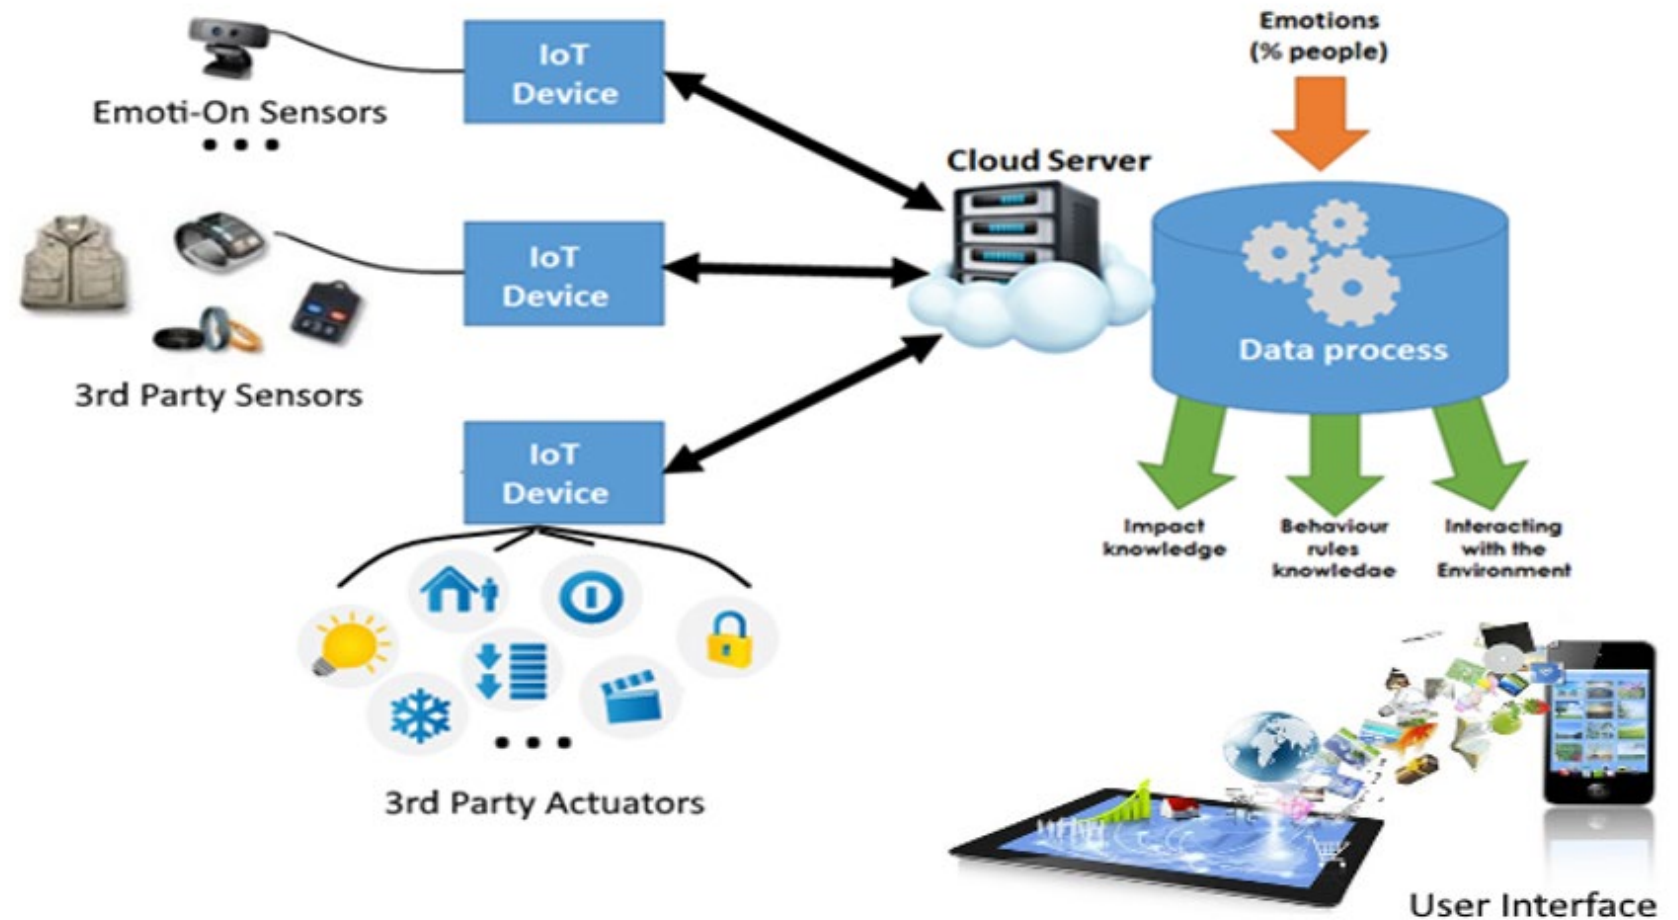

Internet of Things
Green Tech
DevOps
Edge i Cloud Computing
Ciències Cognitives
Intel·ligència Artificial
Tecnologies immersives
Smart Cities

Smart Emoti-On: Plataforma IA per gestió d'emocions

Projecte cofinançat pel Fons Europeus de Desenvolupament Regional de la Unió Europea en el marc del Programa Operatiu FEDER de Catalunya 2014-2020 amb un ajut de 229.368,52 €.

Unió Europea
Fons Europeu
de Desenvolupament Regional

**Generalitat
de Catalunya**

Smart Emoti-On: Arquitectura

Sistema **no intrusiu** de **monitorització d'emocions** que actua sobre l'entorn per a generar un **impacte emocional positiu**, optimitzant la experiència a cada necessitat.