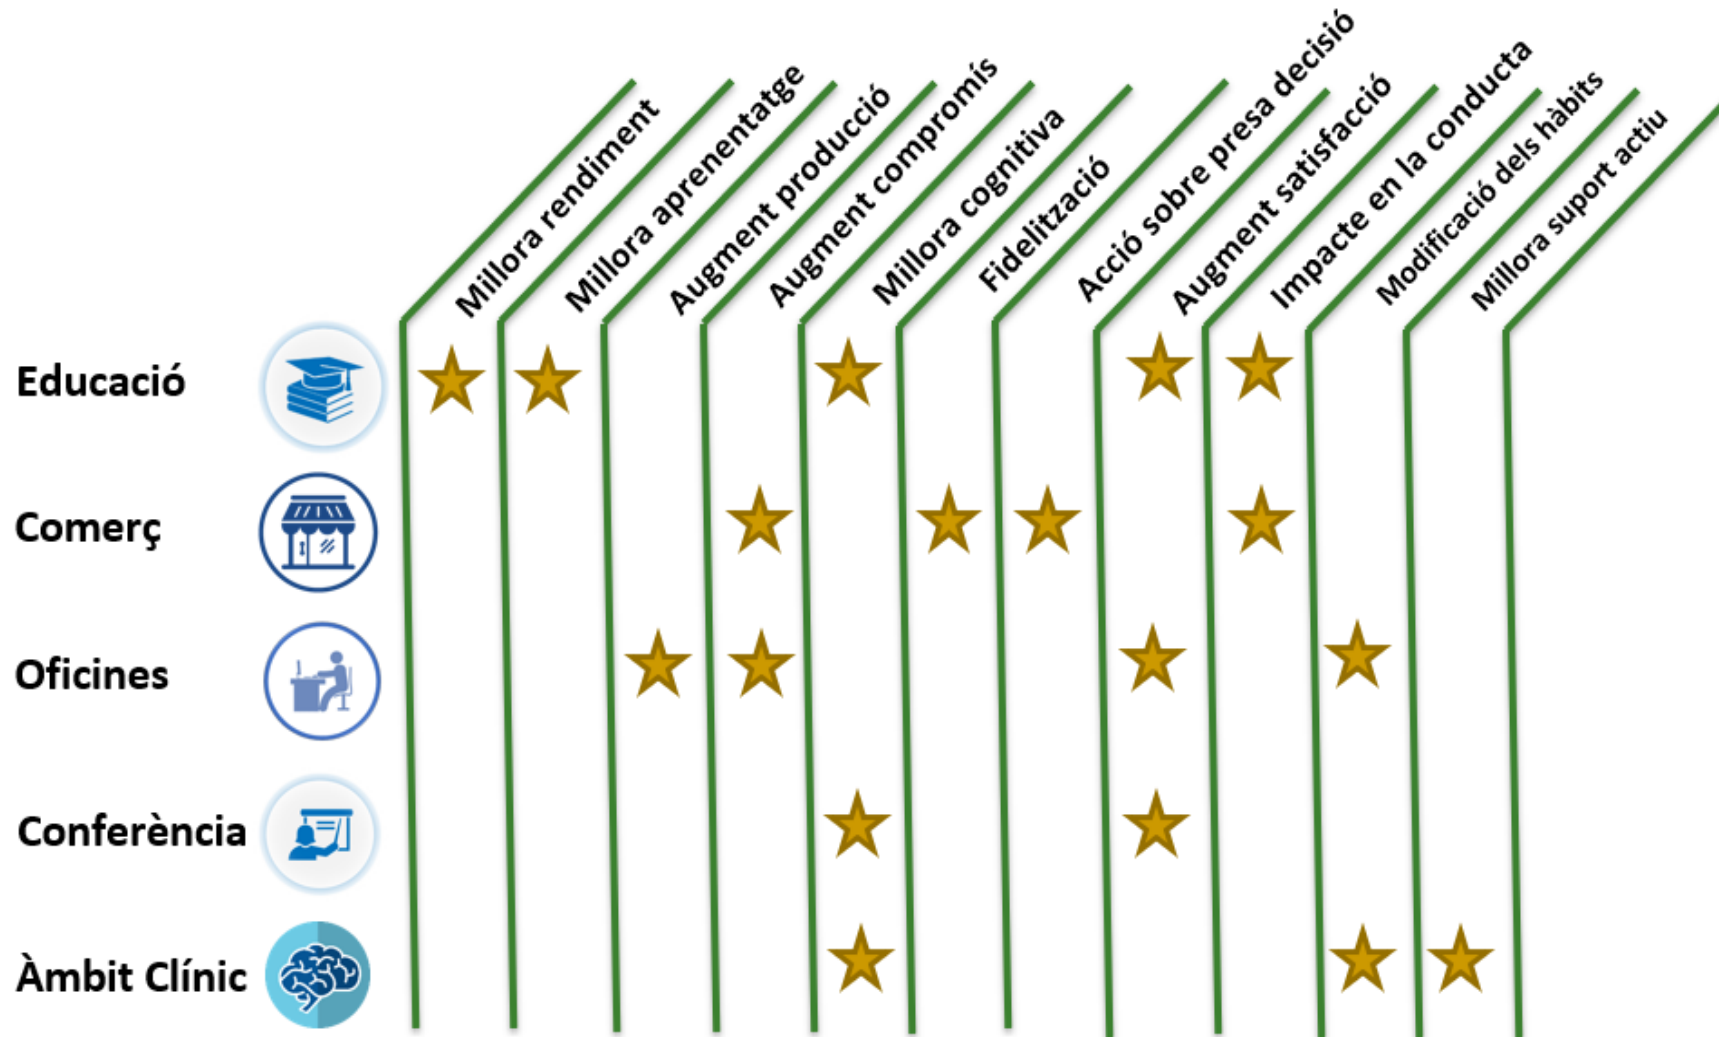

Smart Emoti-On: Aplicacions