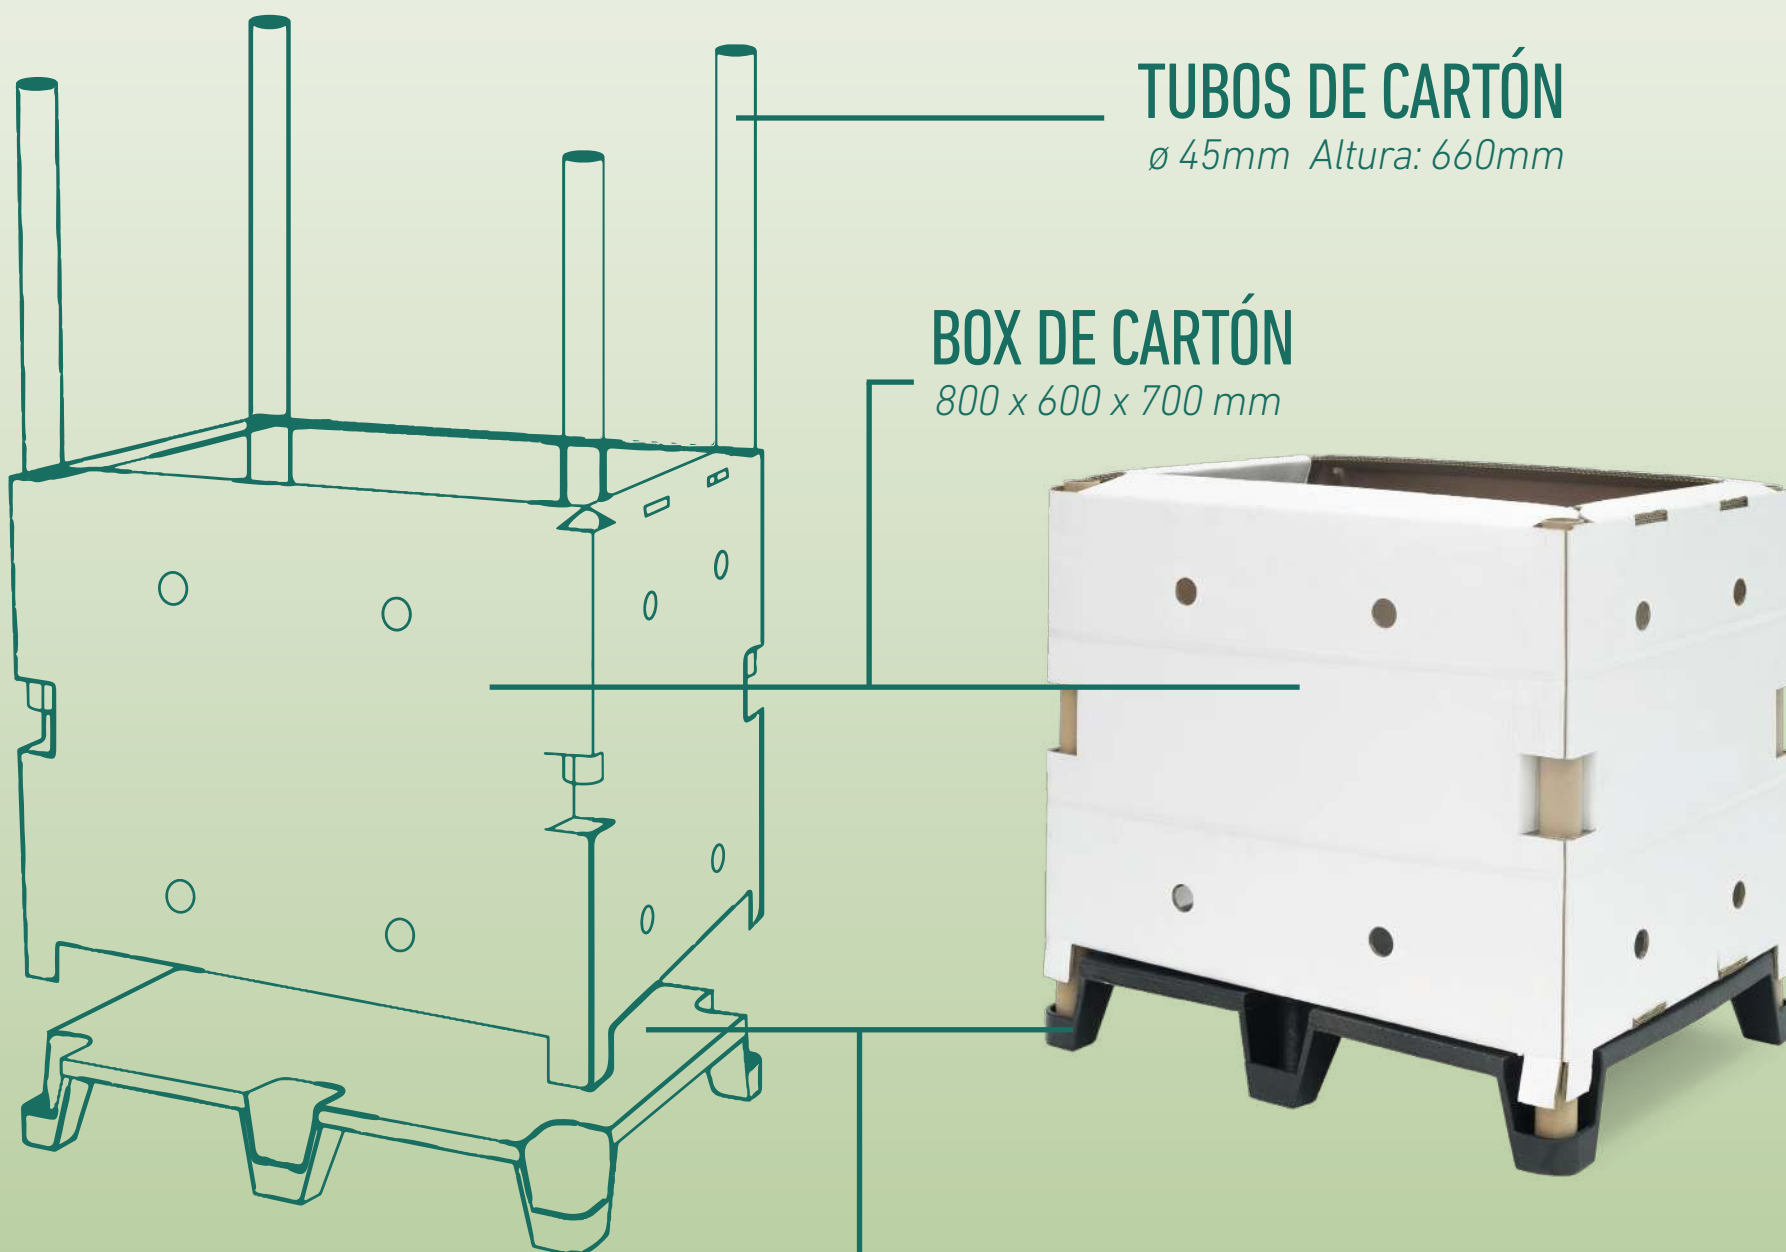

**INKA**  
P A L E T

# LA SOLUCIÓN MÁS SOSTENIBLE

**TUBOS DE CARTÓN**

*ø 45mm Altura: 660mm*

**BOX DE CARTÓN**

*800 x 600 x 700 mm*

**PALET RECICLADO**

*800 x 600 x 125 mm*

# CON DISEÑO PERSONALIZADO

**INKA**  
P A L E T

Listo para usar en el punto de venta

Apilamiento fácil y seguro

Conjunto compacto y sólidos en solo 2 materiales  
(plástico reciclado + cartón 100% reciclable)

# CON DISEÑO PERSONALIZADO

Listo para usar en el punto de venta

Apilamiento fácil y seguro

Conjunto compacto y sólidos en solo 2 materiales  
(plástico reciclado + cartón 100% reciclable)

Compromiso con el Medio Ambiente