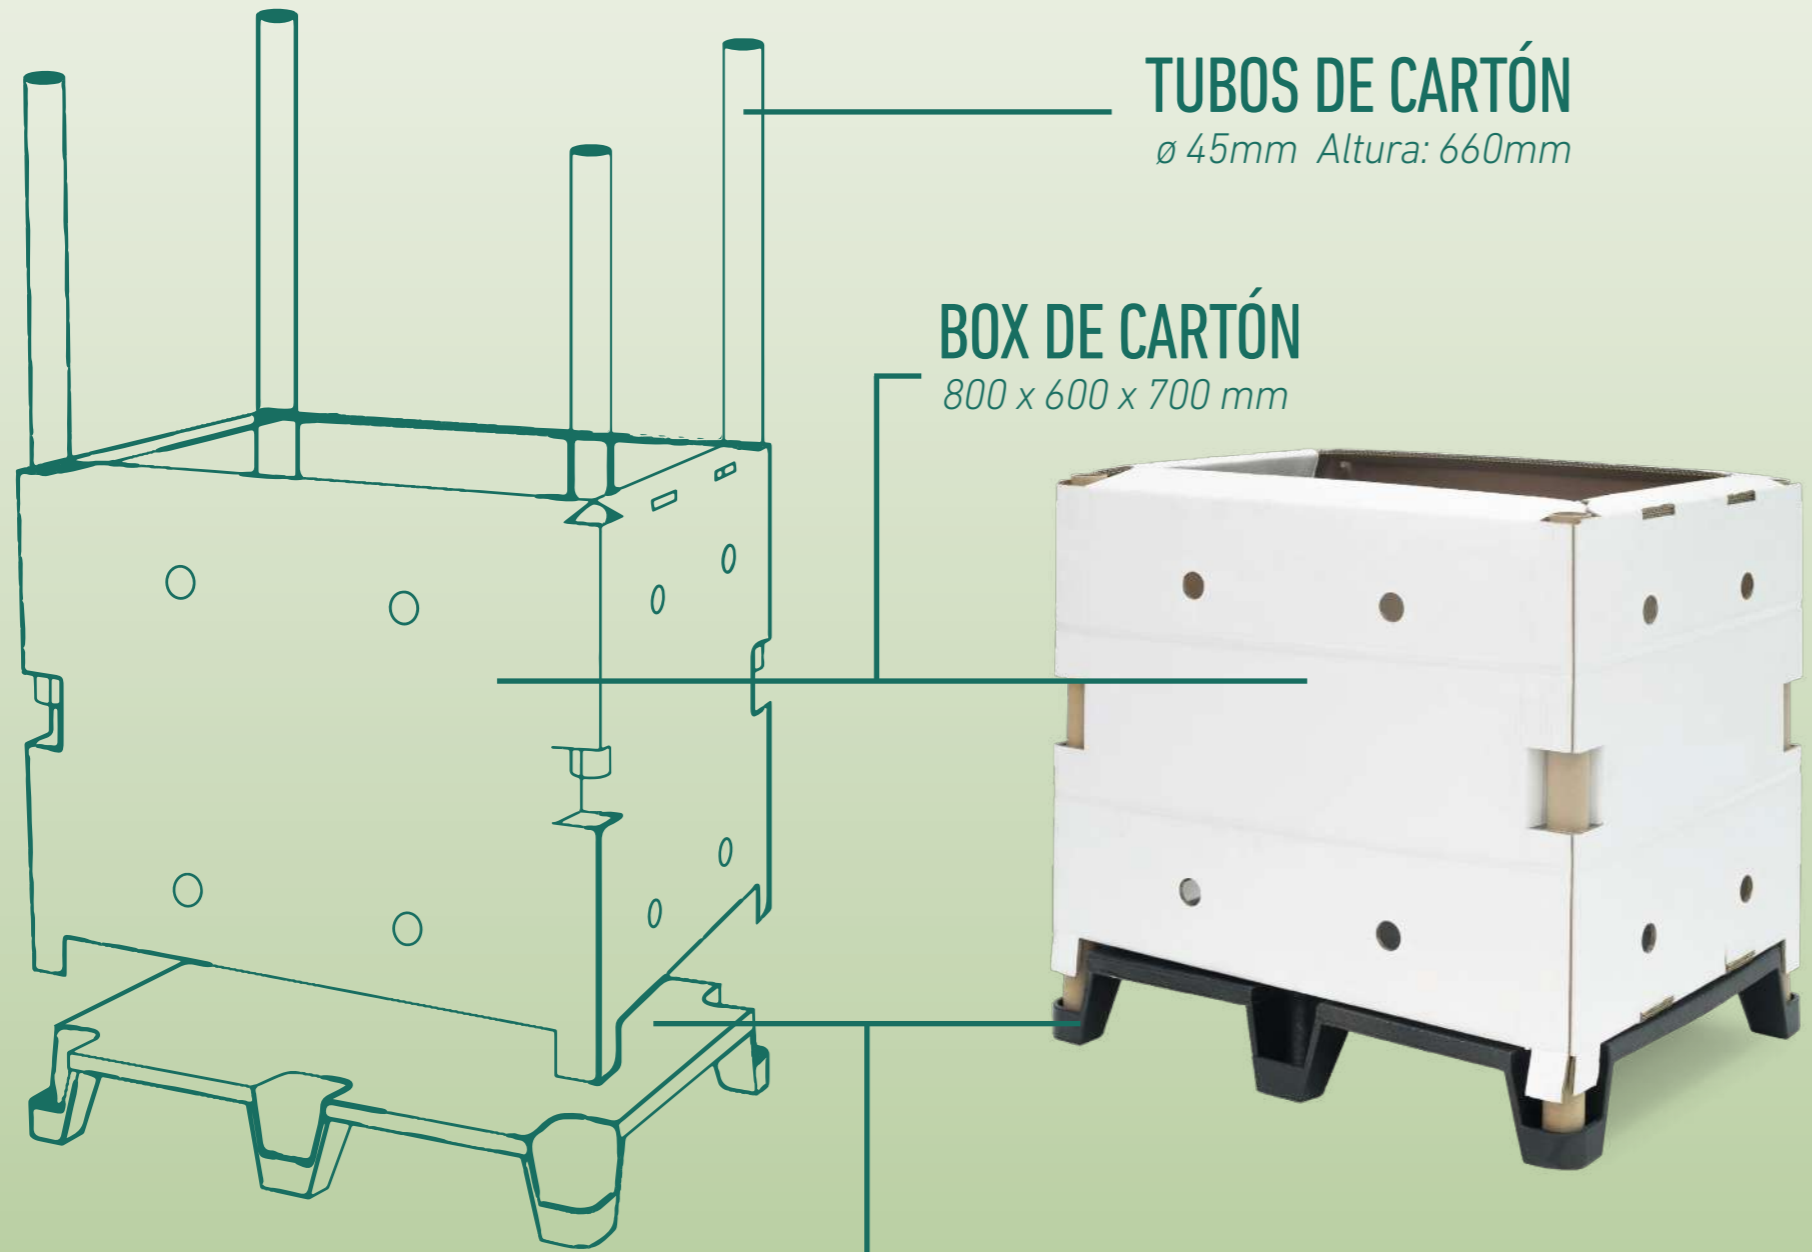

LA SOLUCIÓN MÁS SOSTENIBLE

CON DISEÑO PERSONALIZADO