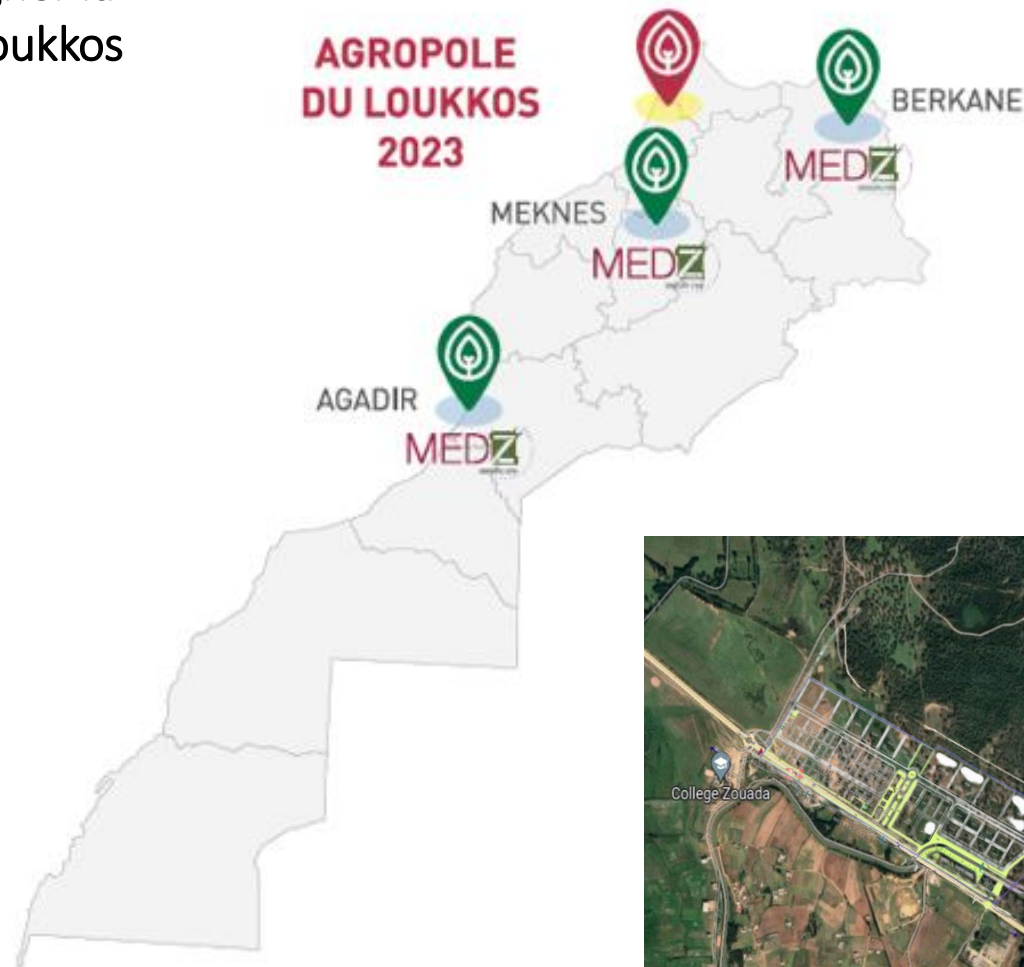

Zones Industrielles intégrées développées par MEDZ

PARC JORF LASFAR

Le Plus Grand Parc Industriel au Maroc dédié à l'Industrie Lourde 1ère Catégorie (Chimie Parachimie, Métallurgie...)

4 AGROPOLES

Plus de 300 ha dans des Agropoles réalisées dans les Grands Bassins Agricoles du Maroc

2 PARCS POUR LES PRODUITS DE LA MER

2 Zones à Agadir et Boujdour dédiées à la chaîne de Valeur des produits de la Mer

PLATES-FORMES RÉGIONALES

Zones pour la PME / PMI à El Hoceima, Oujda, Nador, Bouznika Tanger, Kénitra.

6 ZONES D'ACCÉLÉRATIONS INDUSTRIELLES

6 Zones d'accélération Industrielles pour les industries Export à Kénitra, Rabat Salé, Nouaceur, Agadir, Oujda et Fès en cours)

Terrains Equipés

Bâtiments prêts à l'emploi

AMO / MOD

Services de Gestion

Guichet Unique

Formation

4^{ème} Agropole développé par MEDZ pour accompagner la valorisation des Produits Agricoles de la Plaine du Loukkos Larache

- Projet , Fruit d'un Partenariat Central & territorial
- Superficie Totale : 100 ha
- Superficie 1^{ère} tranche : 50 ha en T4 - 2023
- Industrie Agro-alimentaire
- Industrie de Support & Logistique
- Services d'accompagnement